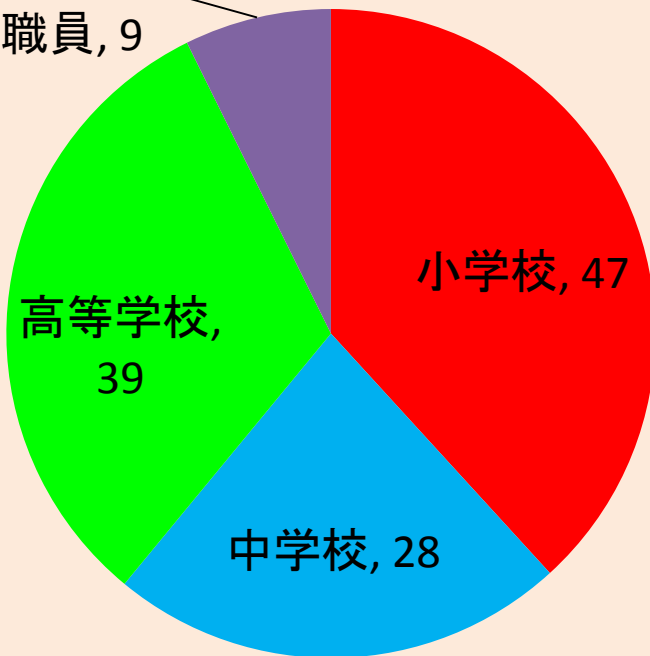

# 東海局の取り組み

e-キャラ+スマホ講座で123件!

(4~6月:4月22日現在)

保護者・  
教職員, 9

小学校からの依頼が多数

イベント配  
布セットに  
入れました